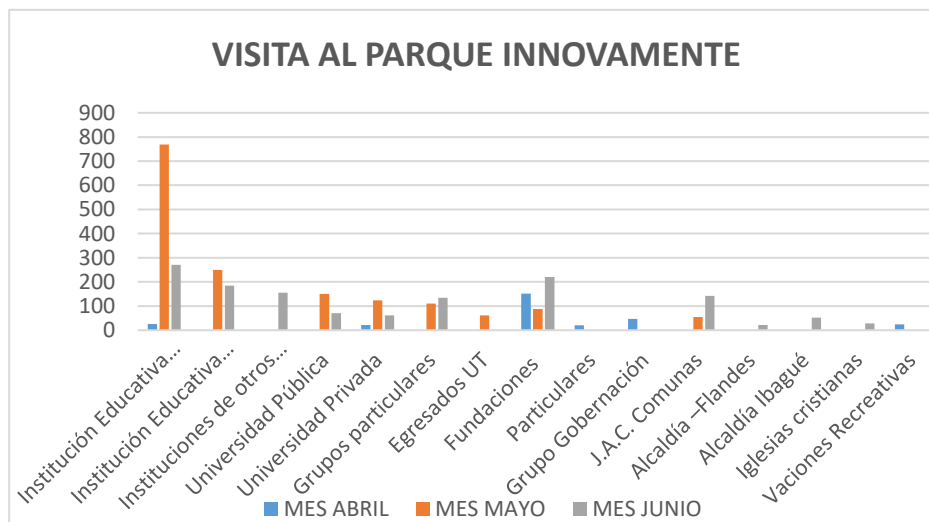

### VISITAS PARQUE INNOVAMENTE 2025

CATEGORIA	MES		
	ABRIL	MAYO	JUNIO
Institución Educativa Pública	26	769	271
Institución Educativa Privada		249	184
Instituciones de otros Municipios			155
Universidad Pública		150	70
Universidad Privada	21	123	62
Grupos particulares		110	134
Egresados UT		62	
Fundaciones	152	88	220
Particulares	20		
Grupo Gobernación	47		
J.A.C. Comunas		55	142
Alcaldía –Flandes			22
Alcaldía Ibagué			52
Iglesias cristianas			28
Vacaciones Recreativas	24		
<b>TOTAL</b>	<b>290</b>	<b>1606</b>	<b>1340</b>
<b>TOTAL ACUMULADO</b>			<b>3.236</b>

### VISITAS CON MALETAS 2025

MUNICIPIO	MES	
	MAYO	JUNIO
Cajamarca-LA LEONA	270	
Espinal	530	
Ibagué	53	60
TOTAL	853	60
TOTAL ACUMULADO		913

## VISITAS MUNICIPIOS 2025

MUNICIPIO	MES	
	MAYO	JUNIO
Cajamarca		128
Anzoátegui		27
Ibagué		455
Mariquita	20	
Anzoátegui	25	
Purificación	34	
Ibagué	939	
<b>TOTAL</b>	<b>1.018</b>	<b>670</b>
<b>TOTAL ACUMULADO</b>		<b>1.688</b>