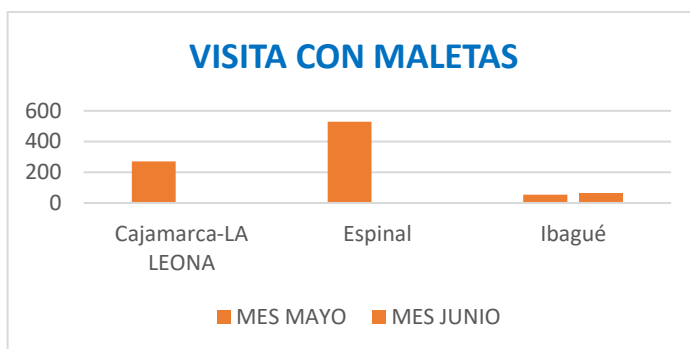

### VISITAS PARQUE INNOVAMENTE 2025

CATEGORIA	MES		
	ABRIL	MAYO	JUNIO
Institución Educativa Pública	26	769	271
Institución Educativa Privada		249	184
Instituciones de otros Municipios			155
Universidad Pública		150	70
Universidad Privada	21	123	62
Grupos particulares		110	134
Egresados UT		62	
Fundaciones	152	88	220
Particulares	20		
Grupo Gobernación	47		
J.A.C. Comunas		55	142
Alcaldía –Flandes			22
Alcaldía Ibagué			52
Iglesias cristianas			28
Vacaciones Recreativas	24		
<b>TOTAL</b>	<b>290</b>	<b>1606</b>	<b>1340</b>
<b>TOTAL ACUMULADO</b>			<b>3.236</b>

### VISITAS CON MALETAS 2025

MUNICIPIO	MES	
	MAYO	JUNIO
Cajamarca-LA LEONA	270	
Espinal	530	
Ibagué	53	60
TOTAL	853	60
TOTAL ACUMULADO		913

## VISITAS MUNICIPIOS 2025

MUNICIPIO	MES	
	MAYO	JUNIO
Cajamarca		128
Anzoátegui		27
Ibagué		455
Mariquita	20	
Anzoátegui	25	
Purificación	34	
Ibagué	939	
<b>TOTAL</b>	<b>1.018</b>	<b>670</b>
<b>TOTAL ACUMULADO</b>		<b>1.688</b>