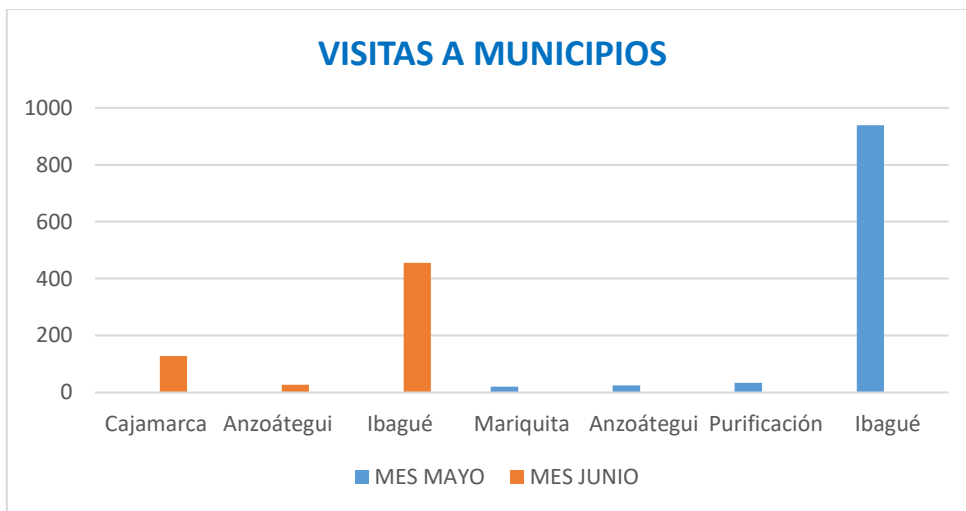

### VISITAS PARQUE INNOVAMENTE 2025

CATEGORIA	MES		
	ABRIL	MAYO	JUNIO
Institución Educativa Pública	26	769	271
Institución Educativa Privada		249	184
Instituciones de otros Municipios			155
Universidad Pública		150	70
Universidad Privada	21	123	62
Grupos particulares		110	134
Egresados UT		62	
Fundaciones	152	88	220
Particulares	20		
Grupo Gobernación	47		
J.A.C. Comunas		55	142
Alcaldía –Flandes			22
Alcaldía Ibagué			52
Iglesias cristianas			28
Vacaciones Recreativas	24		
<b>TOTAL</b>	<b>290</b>	<b>1606</b>	<b>1340</b>
<b>TOTAL ACUMULADO</b>			<b>3.236</b>

### VISITAS CON MALETAS 2025

MUNICIPIO	MES	
	MAYO	JUNIO
Cajamarca-LA LEONA	270	
Espinal	530	
Ibagué	53	60
TOTAL	853	60
TOTAL ACUMULADO		913

## VISITAS MUNICIPIOS 2025

MUNICIPIO	MES	
	MAYO	JUNIO
Cajamarca		128
Anzoátegui		27
Ibagué		455
Mariquita	20	
Anzoátegui	25	
Purificación	34	
Ibagué	939	
<b>TOTAL</b>	<b>1.018</b>	<b>670</b>
<b>TOTAL ACUMULADO</b>		<b>1.688</b>